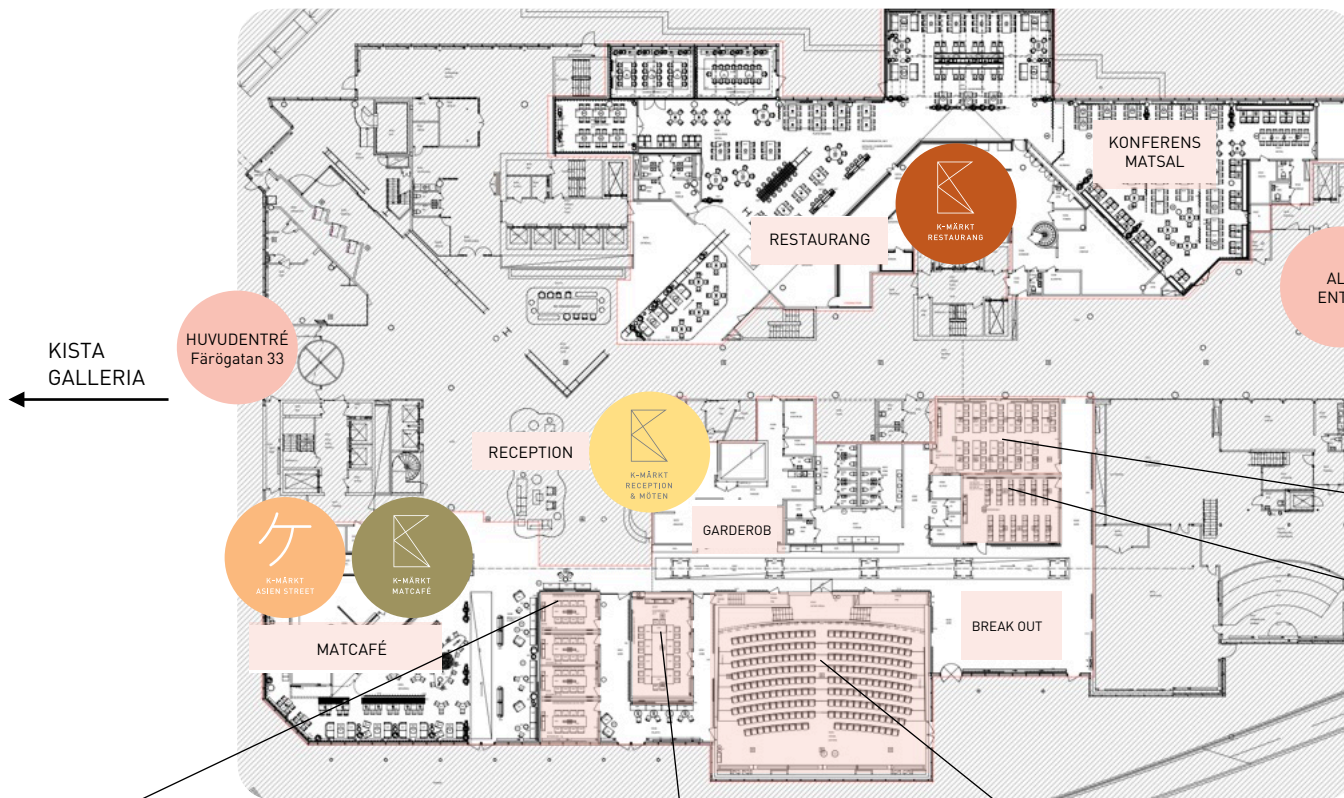

**Vasakronan**

KISTA ENTRÉ →

← KISTA GALLERIA

HUVUDENTRÉ  
Färögatan 33

K-MÄRKT  
RESTAURANG

ALT.  
ENTRÉ

K-MÄRKT  
ASIEN STREET

K-MÄRKT  
MATCAFÉ

K-MÄRKT  
RECEPTION & MÖTEN

**Aurora**  
Yta: 84 m2  
Biosittning: 60 pers  
Skola: 44 pers  
Öar: 30 pers  
U-bord: 28 pers  
Hybridmöten: JA  
Teknik: Skärm & ljudsystem  
- Samsung 98" 4K-skärm.

**Nova**  
Yta: 54 m2  
Biosittning: 48 pers  
Skola: 32 pers  
Öar: 24 pers  
U-bord: 22 pers  
Hybridmöten: NEJ  
Teknik: Samsung 85"

**Horizon**  
Yta: 18m2 - Styrelse: 8 pers - Hybridmöten: JA  
Teknik: Samsung 65" UHD/4K-skärm  
**Echo**  
Yta: 16m2 - Styrelse: 8 pers - Hybridmöten: JA  
Teknik: Samsung 65" UHD/4K-skärm  
**Selene**  
Yta: 16m2 - Styrelse: 8 pers - Hybridmöten: JA  
Teknik: Samsung 65" UHD/4K-skärm  
**Eos**  
Yta: 21m2 - Styrelse: 8 pers - Hybridmöten: JA  
Teknik: Samsung 65" UHD/4K-skärm

**Cosmos**  
Yta: 55 m2  
Biosittning: 40 pers  
Skola: 24 pers  
Öar: 18 pers  
U-bord: 20 pers  
Hybridmöten: NEJ  
Teknik: Samsung 85"

**Cyber - Hörsalen**  
Yta: 292 m2  
Biosittning: 226 pers  
Hybridmöten: ADD-ON  
Teknik: Högkvalitativ AV-teknik -  
Laserprojektor och Line Array-högtalare,  
Flexibel ljusstyrning. Inkoppling via DMX.