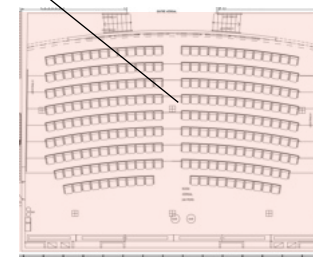

K-MÄRKT  
RECEPTION & MÖTEN

**Aurora**  
Yta: 84 m2  
Biosittning: 60 pers  
Skola: 44 pers  
Öar: 30 pers  
U-bord: 28 pers  
Hybridmöten: JA  
Teknik: Skärm & ljudsystem  
- Samsung 98" 4K-skärm.

**Nova**  
Yta: 54 m2  
Biosittning: 48 pers  
Skola: 32 pers  
Öar: 24 pers  
U-bord: 22 pers  
Hybridmöten: NEJ  
Teknik: Samsung 85"

**Horizon**  
Yta: 18m2 - Styrelse: 8 pers - Hybridmöten: JA  
Teknik: Samsung 65" UHD/4K-skärm  
**Echo**  
Yta: 16m2 - Styrelse: 8 pers - Hybridmöten: JA  
Teknik: Samsung 65" UHD/4K-skärm  
**Selene**  
Yta: 16m2 - Styrelse: 8 pers - Hybridmöten: JA  
Teknik: Samsung 65" UHD/4K-skärm  
**Eos**  
Yta: 21m2 - Styrelse: 8 pers - Hybridmöten: JA  
Teknik: Samsung 65" UHD/4K-skärm

**Cosmos**  
Yta: 55 m2  
Biosittning: 40 pers  
Skola: 24 pers  
Öar: 18 pers  
U-bord: 20 pers  
Hybridmöten: NEJ  
Teknik: Samsung 85"

**Cyber - Hörsalen**  
Yta: 292 m2  
Biosittning: 226 pers  
Hybridmöten: ADD-ON  
Teknik: Högkvalitativ AV-teknik -  
Laserprojektor och Line Array-högtalare,  
Flexibel ljusstyrning. Inkoppling via DMX.