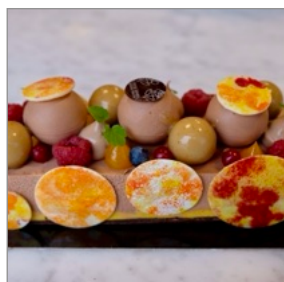

MANGO / LAKRITS / CHOKLAD

6-bitars 308:-
Browniebotten, mangopannacotta,
lakritspannacotta,
chokladmousse & mangokräm

GLUTEN: JA LAKTOS: JA ÄGG: JA GELATIN: JA
NÖTTER: NEJ MANDEL: NEJ SOYA: JA