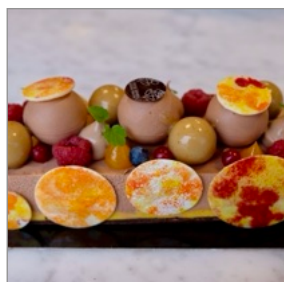

GLUTEN: JA LAKTOS: JA ÄGG: JA GELATIN: JA
NÖTTER: NEJ MANDEL: JA SOYA: JA**TARTE - PASSION & KOKOS**

10-bitars 353:-

Mördegsbotten, passionskräm, kokosmaräng & vit choklad

GLUTEN: JA LAKTOS: JA ÄGG: JA GELATIN: JA
NÖTTER: NEJ MANDEL: NEJ SOYA: JA**MANG / LAKRITS / CHOKLAD**